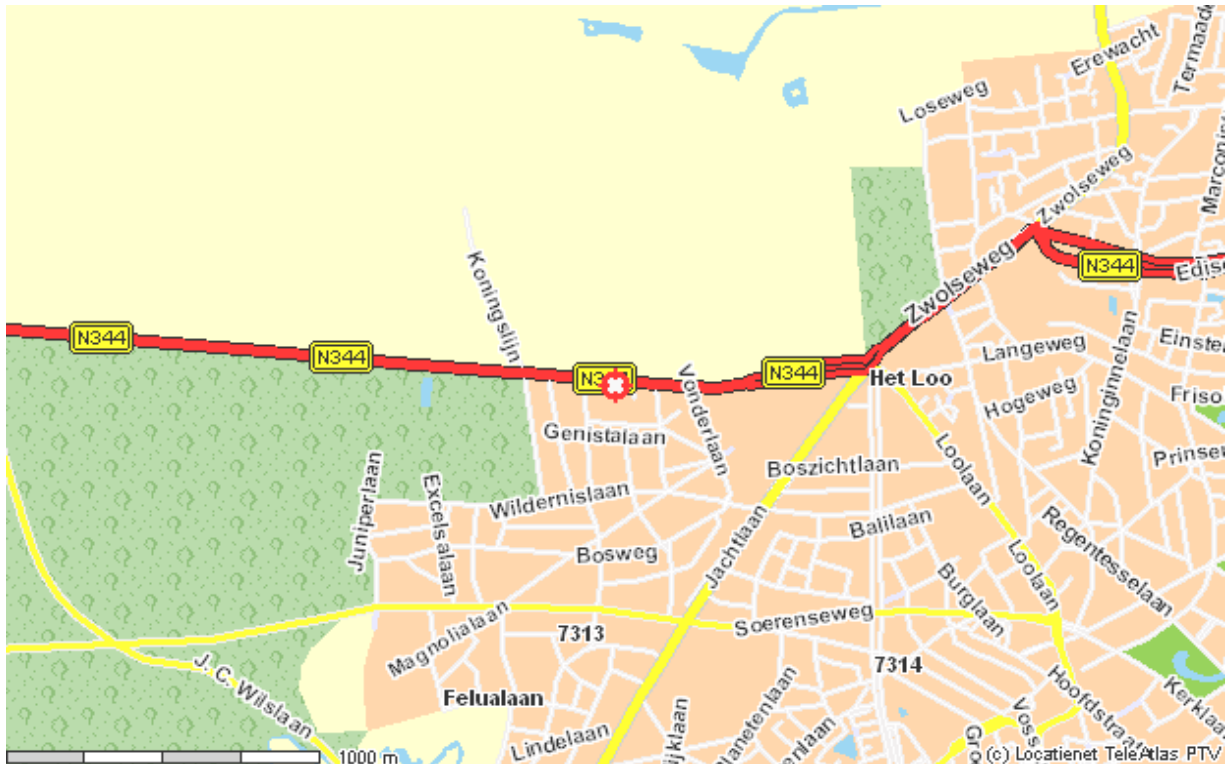

Routebeschrijving The AccelerationGroup

Adres:

Amersfoortseweg 15e
7313 AB Apeldoorn

Routebeschrijving:

Zowel vanuit de A1 (de afslagen Kootwijk/Harderwijk en Apeldoorn/Hoenderloo) als de A50 (Afslag Apeldoorn Noord) kunt u vervolgens Paleis Het Loo aanhouden als voornaamste oriëntatie. U komt op deze wijze vlak in de buurt van de Amersfoortseweg. Op het kruispunt van de Loolaan, Jachtlaan en Zwolseweg (zie op kaart) houdt u Amerfoort/Harderwijk aan. U kunt na 500 meter links de parkeerplaats oprijden en aan de linkerkant van het pand parkeren bij de borden TAG.

Komt u vanuit de afslag Kootwijk/Harderwijk dan kunt u, vlak nadat u de bebouwde kom van Apeldoorn binnenrijdt, rechtsaf het parkeerterrein op.

Wij bevinden ons op de 2^e verdieping.